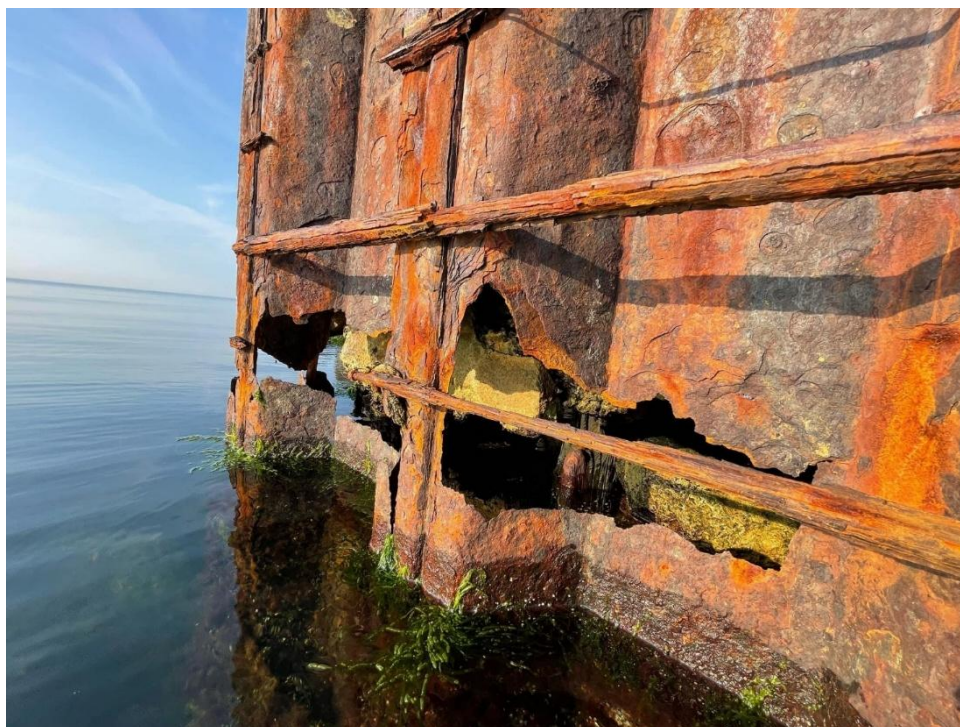

Arnager Bådehavn takker for støtten

Etape 1, nordøstre mole

Nationale FLAG Bornholm
Bornholms Regionskommune
Sparekassen Bornholms Fond
Samlet pris 338.800 kroner

Etape 2, hele inderhavnen

Anonym Fond
Brødrene E., S. & A. Larsens Legat
Sparekassen Bornholms Fond
Bornholms Brand
Samlet pris 756.087 kroner

15 y-bomme

LAG Bornholm
Brødrene E., S. & A. Larsens Legat
Bornholms Brand
Bornholms Skibsforsikrings Fond
Samlet pris 129.650 kroner

Indsamling

Privatpersoner, firmaer og foreninger
har hjulpet os i havn ved alle tre
projekter.

”Brødrene E., S. & A. Larsens Legat”
Bornholms Skibsforsikrings Fond

Den Europæiske Union
Den Europæiske
Hav- og Fiskerifond

**Medfinansieret af
Den Europæiske Union**